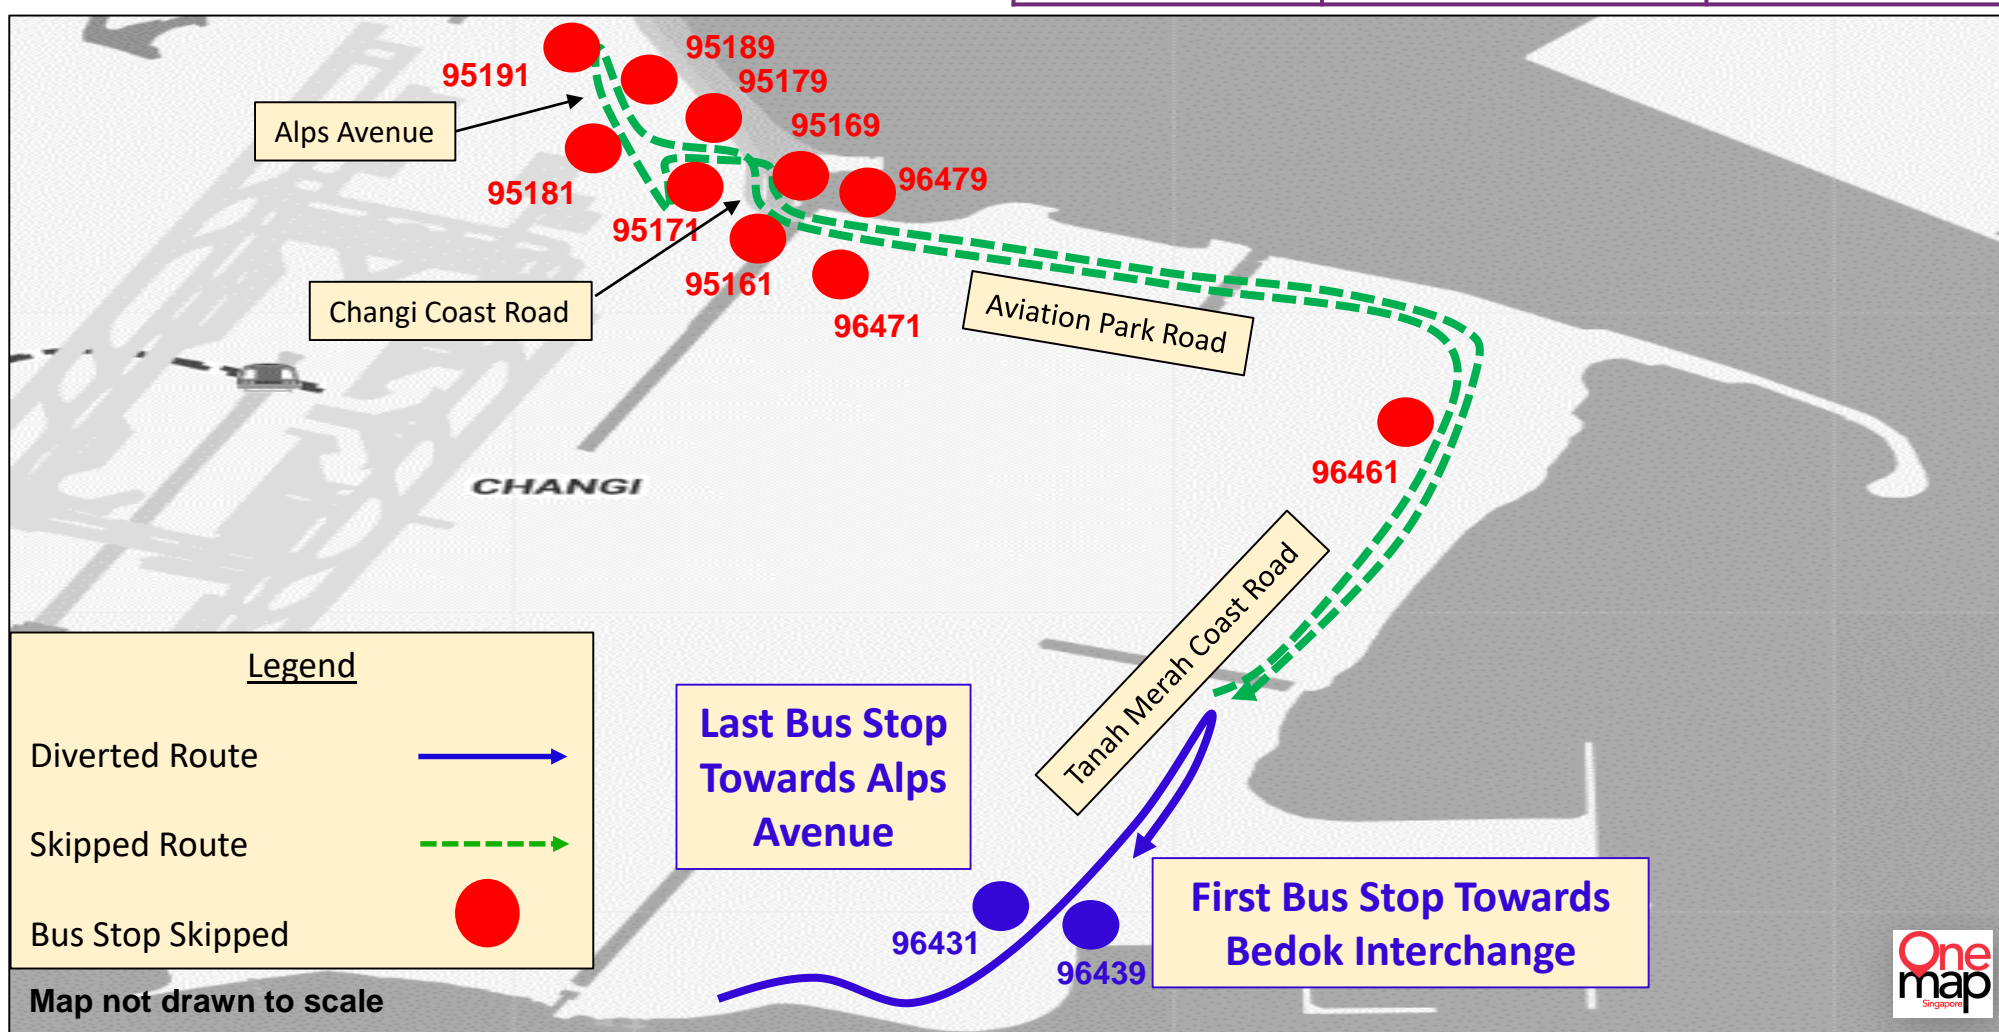

TEMPORARY ROUTE DIVERSION

巴士路线暂时改道 Lencongan Laluan Sementara தற்காலிக மாற்றுப்பாதை

SINGAPORE AIRSHOW 2024

35

17 February 2024 to 24 February 2024

First Bus to End of Service (Daily)

&

26 February 2024 to 28 February 2024

10.00am to 4.00pm (Daily)

This bus service will skip the following bus stops:

Road Name 路名 Nama Jalan தெருப் பெயர்கள்	Bus Stop Skipped 不停靠的车站 Perhentian Bas Yang Dilangkau தவிர்க்கப்படும் பேருந்து நிறுத்தங்கள்	Bus Stop Code 巴士站编号 Kod Perhentian Bas பேருந்து நிறுத்தக் குறியீடு	Road Name 路名 Nama Jalan தெருப் பெயர்கள்	Bus Stop Skipped 不停靠的车站 Perhentian Bas Yang Dilangkau தவிர்க்கப்படும் பேருந்து நிறுத்தங்கள்	Bus Stop Code 巴士站编号 Kod Perhentian Bas பேருந்து நிறுத்தக் குறியீடு
Alps Avenue	Prologis	95171	Aviation Park Road	Before Changi Coast Road	96471
	DHL	95179		After Changi Coast Road	96479
	Menlo Worldwide	95181	Changi Coast Road	Before Changi Ferry Road	95161
	Expeditors	95189		After Changi Ferry Road	95169
	Opposite DB Schenker	95191	Tanah Merah Coast Road	Before Aviation Park Road	96461